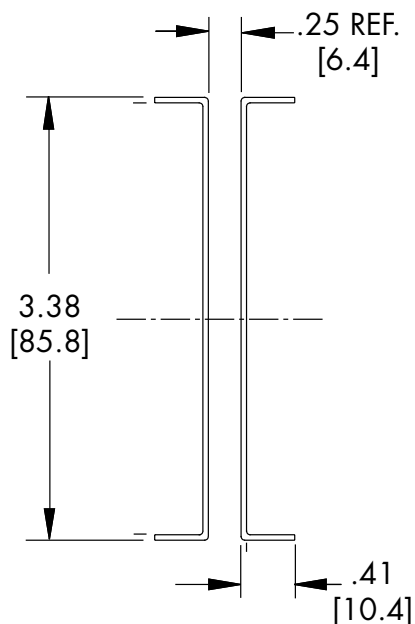

## 301

175 lbs./pr.  
[79 kg]

## CABLE CARRIERS

### CC9

**CC9-1** 23" [584 mm] when extended  
**CC9-2** 29" [736 mm] when extended

### CC11

28.24" [717 mm] when extended