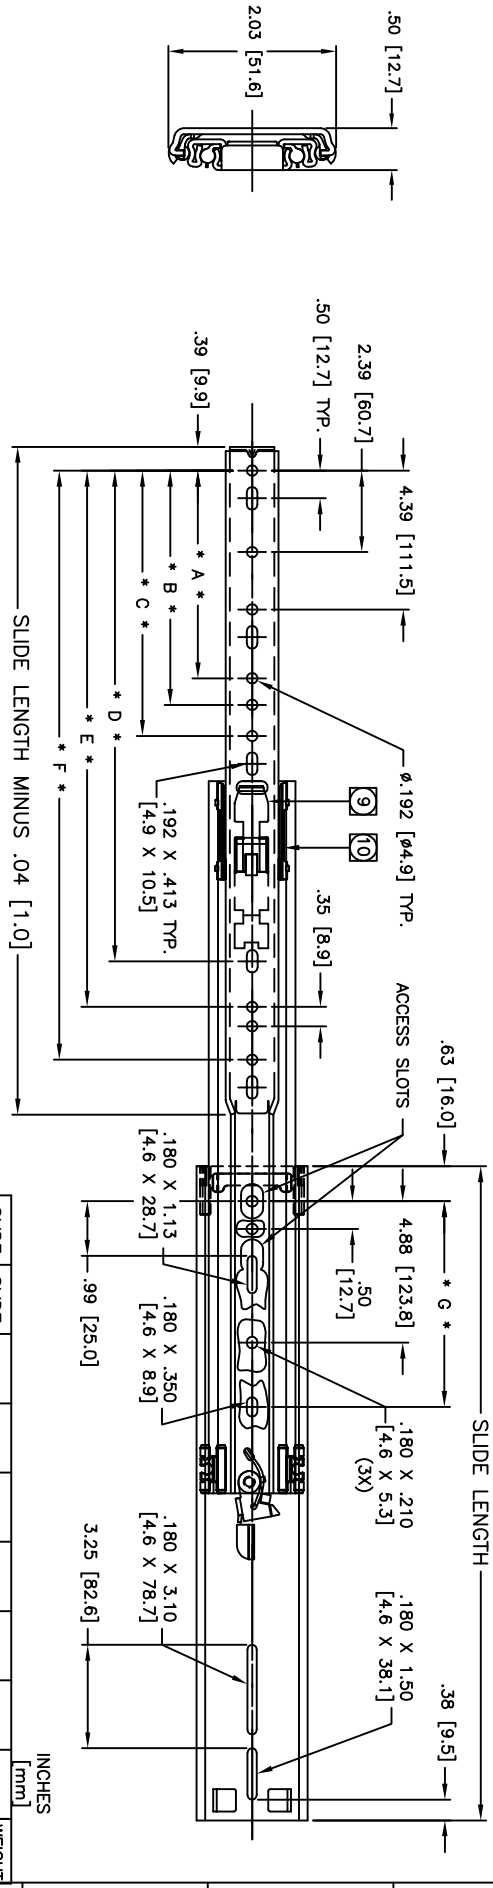

8 MOUNTING BRACKET KIT
P/N.: 4180-0480-XE
TO BE ORDERED SEPARATELY
(2 EA.) 4000-0606-CE FRONT MTG. BRACKET
(2 EA.) 4000-0607-CE REAR MTG. BRACKET
(4 EA.) 4100-0107-CE BAR NUT
(4 EA.) 2336-3050-YE LOCATOR PIN
(8 EA.) 2400-3204-CE #8-32 MAC. SCREW
(8 EA.) 2400-3193-CE #10-32 MAC. SCREW
(1 KIT PER PAIR OF SLIDES)

11. 滑轨具有一步式插入功能
10. 滑轨在完全拉出时具有锁定功能，按住蓝色的按键可以分离或者插入滑轨
9. 导入销引导抽屜的插入
8. 滑轨不分左右
7. 除了组件图中所示的孔之外，ACURIDE有选择权决定添加其它的孔。
6. 安装穿过型的滑轨组件，最大间隙为高度方向，100° X 径向，360° 从而保证完全地穿过滚珠框
5. 测量滑轨的宽度以闭合位置为准，穿过测量滑轨与球轴承充分接触的区域。
4. 表面处理：锌电镀
3. 滑润剂：适用高低温条件下的润滑油。
2. 球轴承材料：渗碳钢
1. 材料：滑轨组件和元件部分：加工硬化，冷轧钢

注释：如无其它指定

SLIDE LENGTH	SLIDE TRAVEL	* A *	* B *	* C *	* D *	* E *	* F *	* G *	WEIGHT Lbs/PR
16.00	18.00	-	-	-	-	6.40	13.25	6.05	4.7
16.00	20.00	-	-	6.49	-	1.626	3.56.5	1.53.7	5.2
16.00	20.00	-	-	1.64.8	-	-	1.78.8	1.78.8	5.7
20.00	22.00	-	6.78	6.00	-	-	1.7.25	8.02	6.2
20.00	22.00	-	6.78	6.00	-	-	1.7.25	8.02	6.2
22.00	24.00	-	6.39	6.39	-	18.03	19.25	9.01	6.9
22.00	24.00	-	6.10	6.10	-	18.03	19.25	9.01	6.9
24.00	26.00	10.00	10.78	-	-	18.03	21.25	9.99	7.4
24.00	26.00	10.00	10.78	-	-	18.03	21.25	9.99	7.4
26.00	28.00	12.32	12.32	10.80	-	20.03	23.25	10.98	8.0
26.00	28.00	12.32	12.32	10.80	-	20.03	23.25	10.98	8.0
28.00	30.00	14.03	14.03	12.69	-	22.03	25.25	11.96	8.6
28.00	30.00	14.03	14.03	12.69	-	22.03	25.25	11.96	8.6
30.00	32.00	15.15	15.15	13.15	20.71	23.03	27.25	12.94	8.6
30.00	32.00	15.15	15.15	13.15	20.71	23.03	27.25	12.94	8.6
32.00	34.00	16.27	16.27	13.67	22.75	24.03	29.25	13.92	8.6
32.00	34.00	16.27	16.27	13.67	22.75	24.03	29.25	13.92	8.6