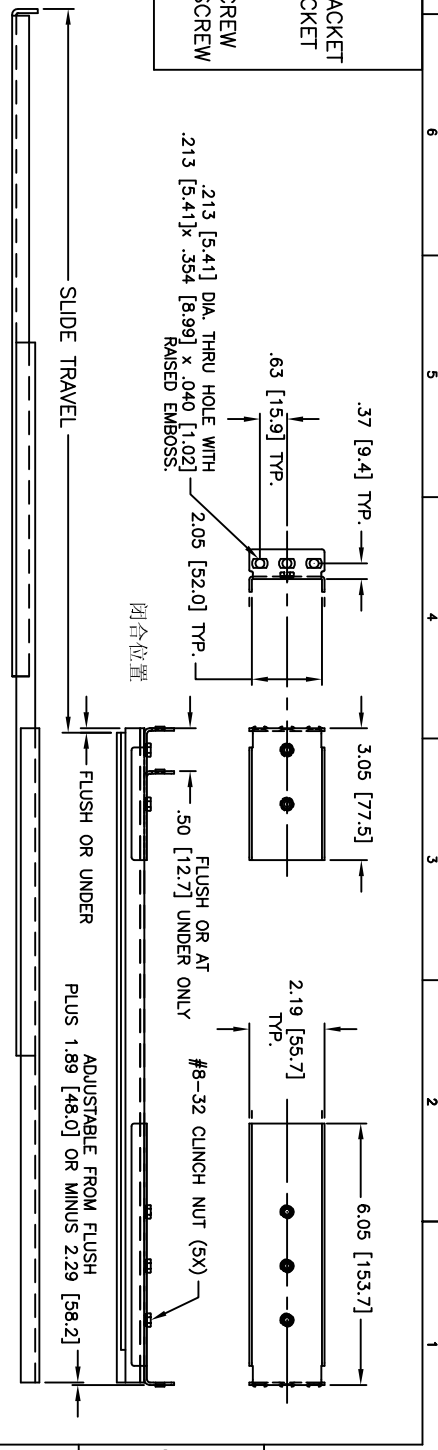

8 MOUNTING BRACKET KIT
P/N.: 4180-0480-XE
TO BE ORDERED SEPARATELY
(2 EA.) 4000-0606-CE FRONT MTG. BRACKET
(2 EA.) 4000-0607-CE REAR MTG. BRACKET
(4 EA.) 4100-0107-CE BAR NUT
(4 EA.) 2336-3050-YE LOCATOR PIN
(8 EA.) 2400-3204-CE #8-32 MAC. SCREW
(8 EA.) 2400-3193-CE #10-32 MAC. SCREW
(1 KIT PER PAIR OF SLIDES)

11. 滑轨具有一步式插入功能
10. 滑轨在完全拉出时具有锁定功能，按住蓝色的按键可以分离或者插入滑轨
9. 导入销引导抽屜的插入
8. 滑轨不分左右
7. 除了组件图中所示的孔之外，ACURIDE有选择权决定添加其它的孔。
6. 安装穿过型的滑轨组件，最大间隙为高度方向，100° X 径向，360° 从而保证完全地穿过滚珠框
5. 测量滑轨的宽度以闭合位置为准，穿过测量滑轨与球轴承充分接触的区域。
4. 表面处理：锌电镀
3. 滑润剂：适用高低温条件下的润滑油。
2. 球轴承材料：渗碳钢
1. 材料：滑轨组件和元件部分：加工硬化，冷轧钢

注释：如无其它指定

SLIDE LENGTH	SLIDE TRAVEL	* A *	* B *	* C *	* D *	* E *	* F *	* G *	WEIGHT Lbs/PR
16.00	18.00	-	-	-	-	6.40	13.25	6.05	4.7
16.00	20.00	-	-	6.49	-	1.626	3.56.5	1.53.7	5.2
16.00	20.00	-	-	1.64.8	-	-	1.78.8	1.78.8	5.7
20.00	22.00	-	6.78	6.00	-	-	1.7.25	8.02	6.2
20.00	22.00	-	6.78	6.00	-	-	1.7.25	8.02	6.2
22.00	24.00	-	6.39	6.39	-	18.03	19.25	9.01	6.9
22.00	24.00	-	6.10	6.10	-	18.03	19.25	9.01	6.9
24.00	26.00	10.00	10.78	-	-	18.03	21.25	9.99	7.4
24.00	26.00	10.00	10.78	-	-	18.03	21.25	9.99	7.4
26.00	28.00	12.32	12.32	10.80	-	20.03	23.25	10.98	8.0
26.00	28.00	12.32	12.32	10.80	-	20.03	23.25	10.98	8.0
28.00	30.00	14.03	14.03	12.69	-	22.03	25.25	11.96	8.6
28.00	30.00	14.03	14.03	12.69	-	22.03	25.25	11.96	8.6
30.00	32.00	15.15	15.15	13.15	20.71	23.03	27.25	12.94	8.6
30.00	32.00	15.15	15.15	13.15	20.71	23.03	27.25	12.94	8.6
32.00	34.00	16.27	16.27	13.67	22.75	24.03	29.25	13.92	8.6
32.00	34.00	16.27	16.27	13.67	22.75	24.03	29.25	13.92	8.6